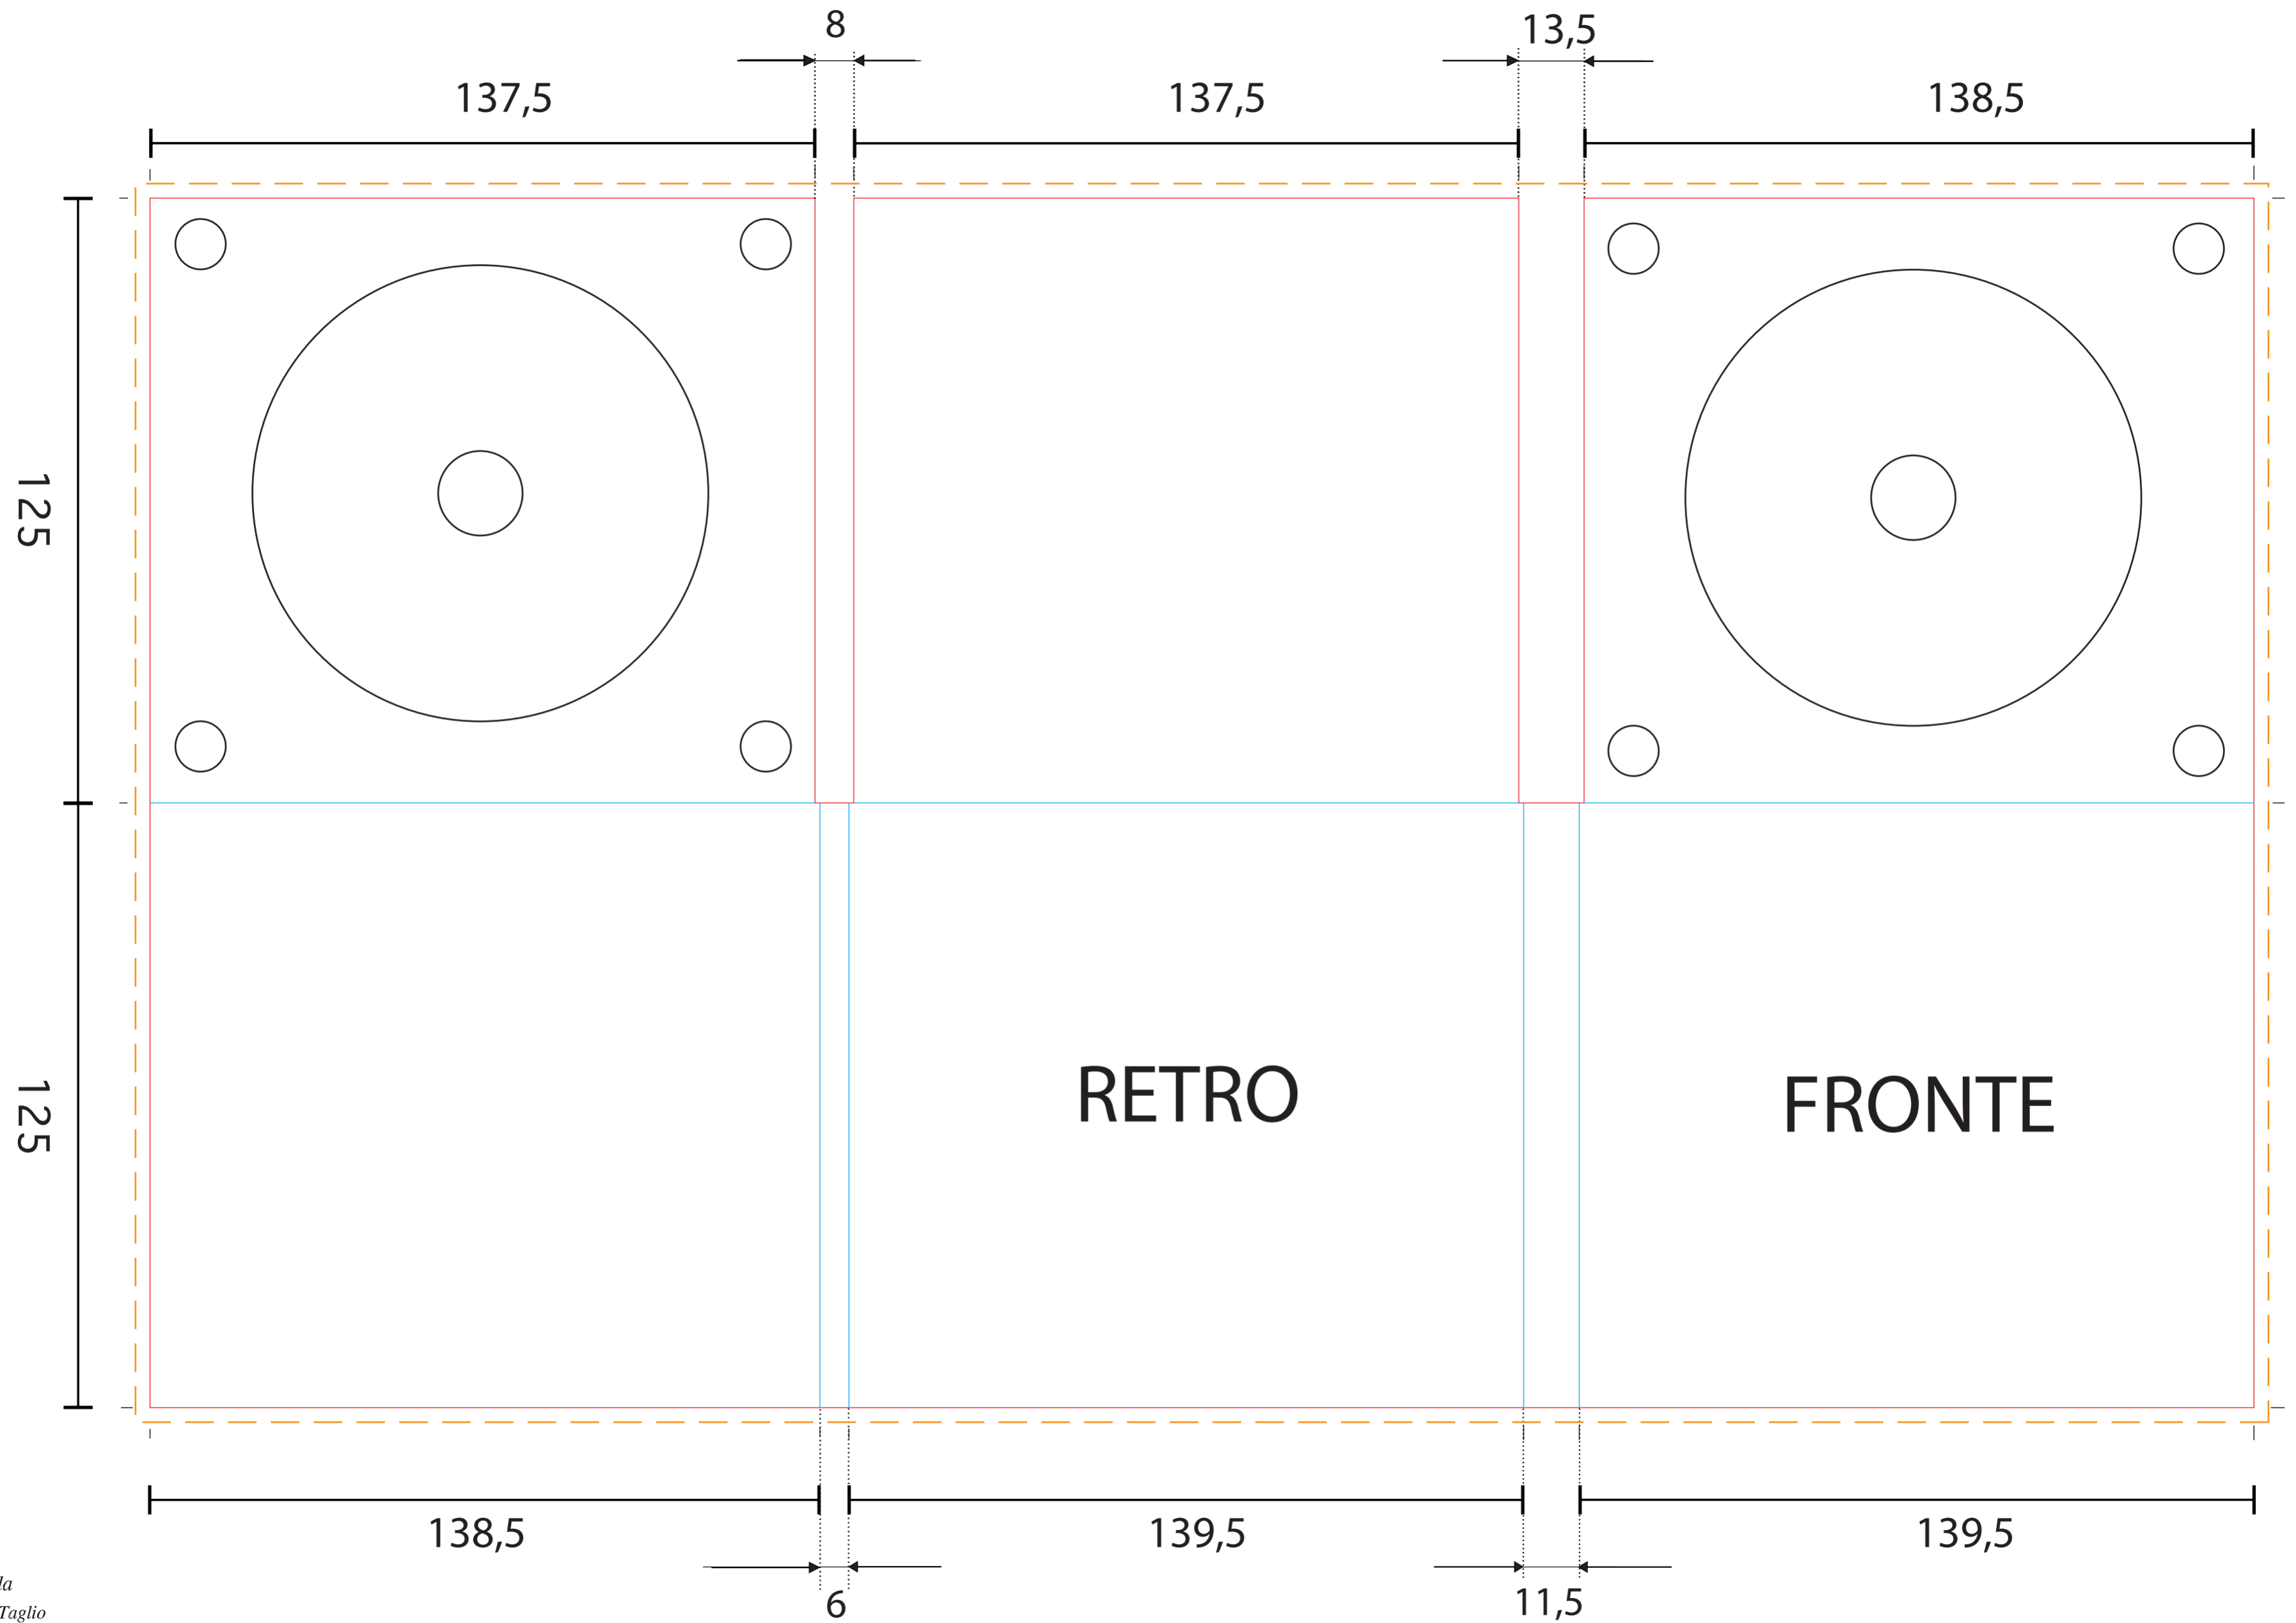

# L-Pack a 3 ante per 2 cd - cdrom - dvd con apertura al centro e doppio tray destro e sinistro

- Legenda*
- Taglio
  - Cordonatura
  - Piegatura
  - Zigrinatura
  - Quotatura
  - Abbondanza per la grafica